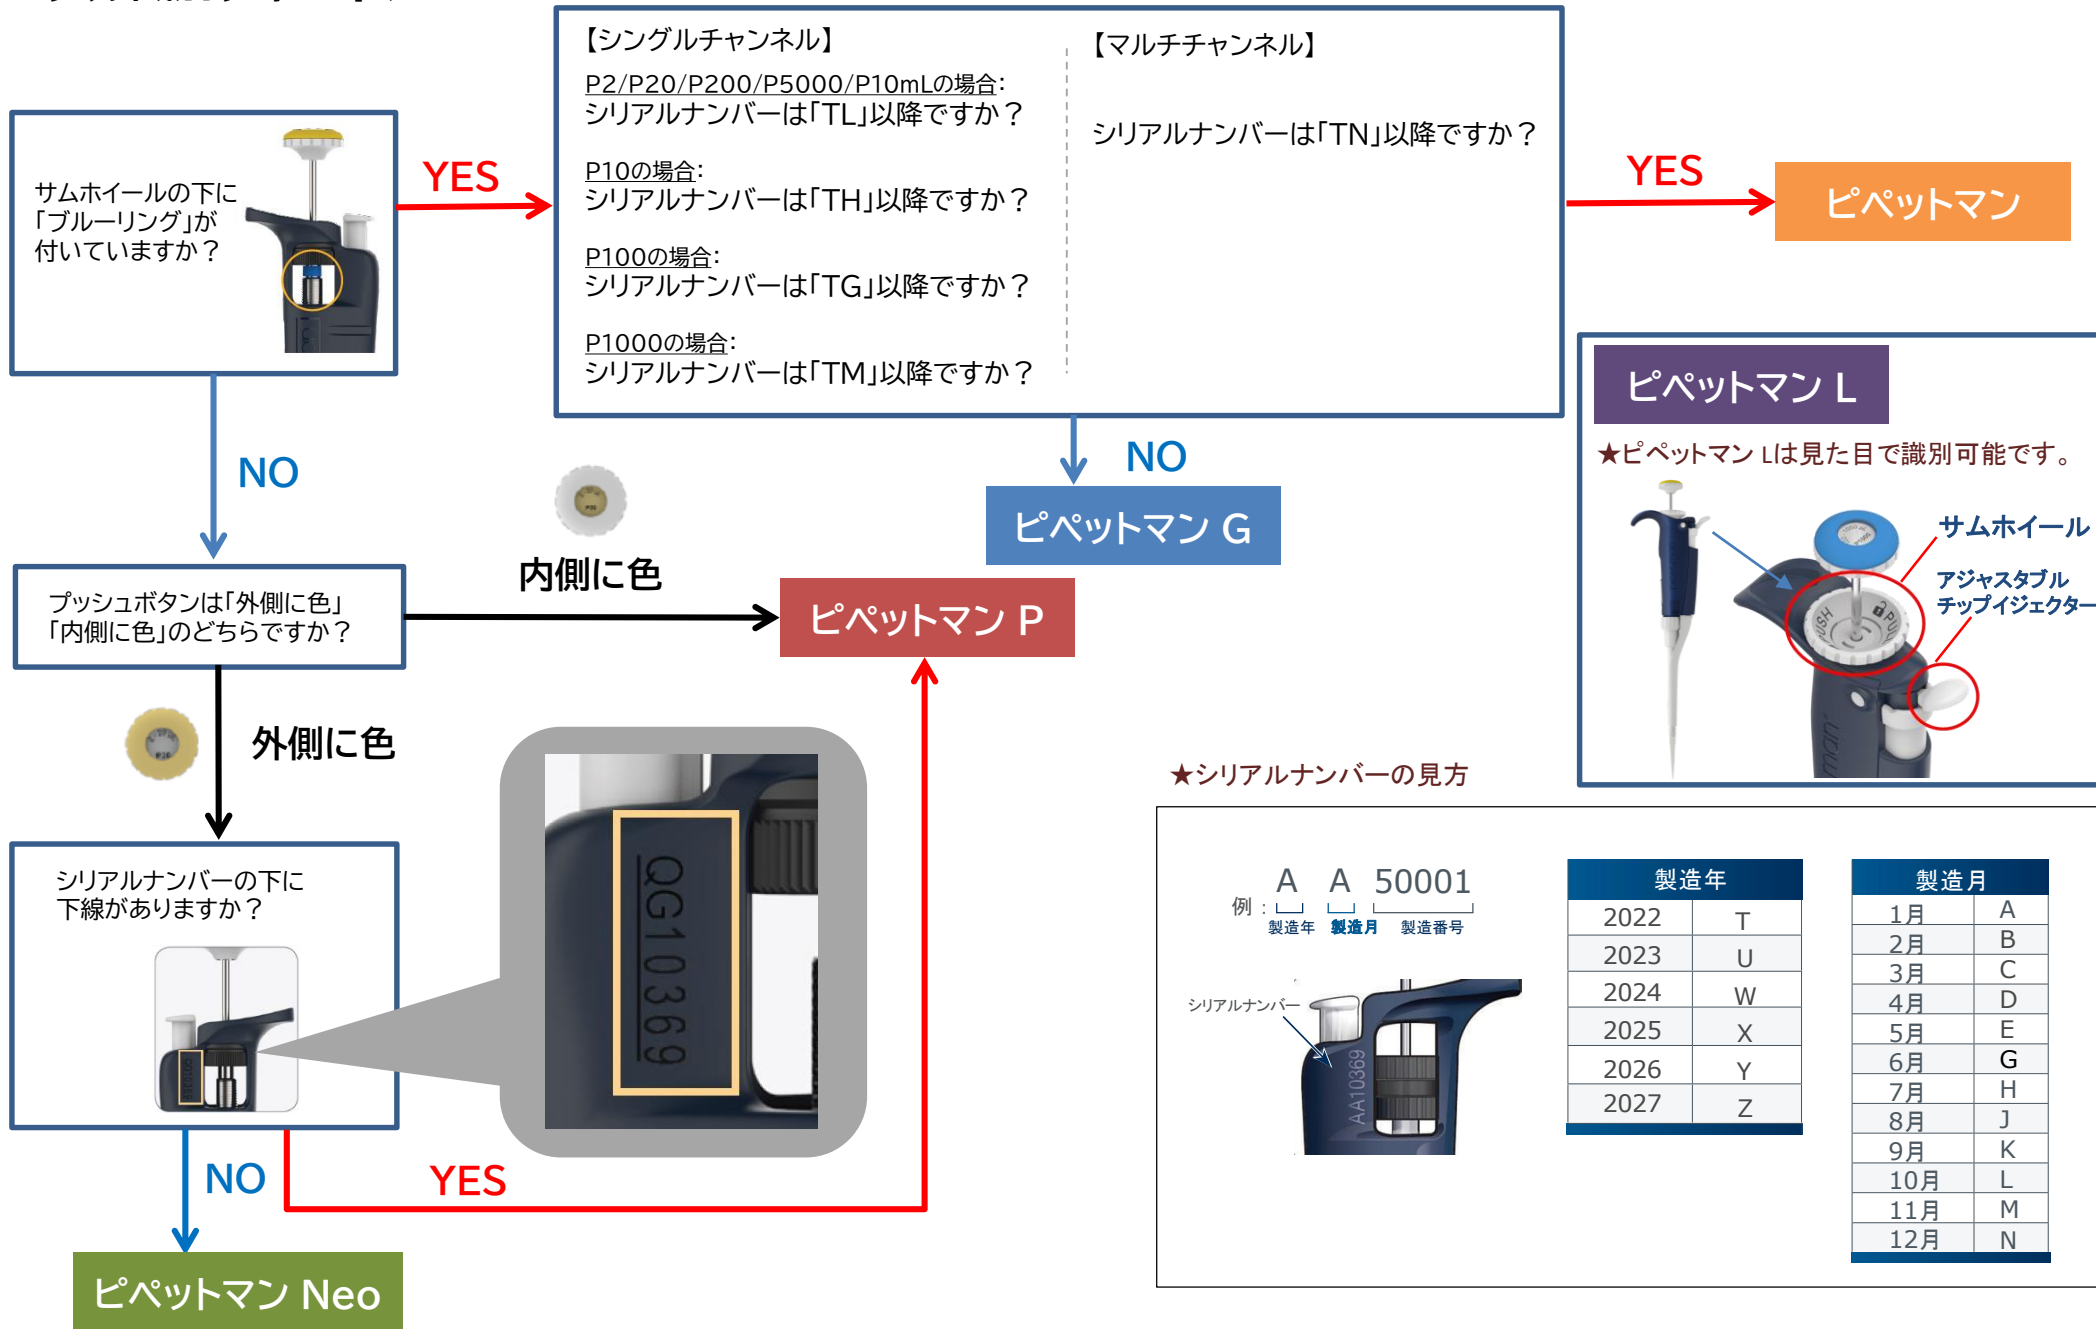

# <ピペットマン モデル識別チャート>

★シリアルナンバーの見方は右下の図をご参照ください。

### ピペットマン L

★ピペットマン Lは見た目でも識別可能です。

★シリアルナンバーの見方

例： **A A 50001**  
製造年 製造月 製造番号

製造年		製造月	
2022	T	1月	A
2023	U	2月	B
2024	W	3月	C
2025	X	4月	D
2026	Y	5月	E
2027	Z	6月	G
		7月	H
		8月	J
		9月	K
		10月	L
		11月	M
		12月	N